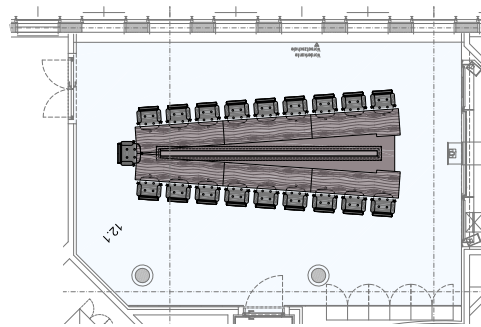

# Planungsunterstützung Planning support

TIX Konferenztisch  
L750 x B150 x H74 cm Tischplatte in  
Nussbaum massiv, 40 mm stark,  
Untergestell in Rohstahl. Der Tisch ist  
aufschwenkbar, die beiden Tischplatten  
öffnen sich zur Präsentationswand.