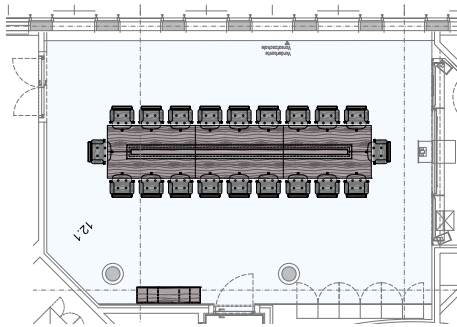

# Planungsunterstützung Planning support

TIX Konferenztisch  
L750 x B150 x H74 cm Tischplatte in  
Nussbaum massiv, 40 mm stark,  
Untergestell in Rohstahl. Der Tisch ist  
aufschwenkbar, die beiden Tischplatten  
öffnen sich zur Präsentationswand.