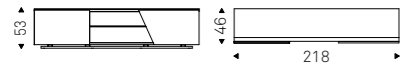

Aston TV

STC Studio | 2019

Mobile porta tv in legno goffrato titanio o nero e base in acciaio goffrato titanio o nero. Anta sinistra rivestita in ecopelle o pelle trapuntata nei colori come da campionario con profili in alluminio verniciato titanio goffrato. Anta destra in noce Canaletto, rovere bruciato o Brushed Bronze con particolari in cromo nero. Ripiani interni in cristallo fumè.

TV cabinet in titanium or black embossed lacquered wood. Titanium or black embossed steel base. Left door covered and quilted in synthetic leather or soft leather as per sample card with titanium embossed aluminum profiles. Right door in Canaletto walnut, burned oak or Brushed Bronze with black chrome details. Internal fumé glass shelves.

◀ ASTON TV cabinet with black structure/base, left door in soft leather 951 castoro and right door in brushed bronze
▶ ASTON TV cabinet with black structure/base, left door in soft leather 956 atlantico and right door in brushed bronze - STING BRUSHED side tables in brushed bronze - RADJA rug