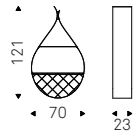

Drop

Pierpaolo Zanchin | 2010

Libreria/portabottiglie a muro in acciaio verniciato nero, graphite o bianco opaco o in acciaio inox lucido con griglia e ripiano verniciati nero, graphite o bianco opaco o in acciaio verniciato goffrato titanio con griglia e ripiano verniciati nero opaco.

Wall bookcase/wine rack in matt black, graphite, white lacquered steel or in polished stainless steel with rack and shelf in matt black, graphite or white varnished steel or titanium embossed lacquered steel with rack and shelf in matt black varnished steel.