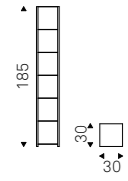

Joker

Giorgio Cattelan | 2008

Libreria in acciaio verniciato nero, bianco, rosso, goffrato titanio o bronzo.

Bookcase in black, white, red painted steel, titanium or bronze embossed lacquered steel.

◀ JOKER bookcases in white
▶ JOKER bookcases in titanium