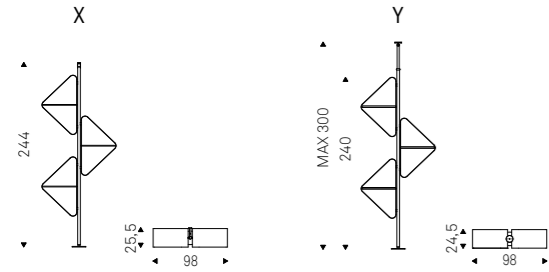

Spinnaker

Tosca Design | 2020

Libreria con fissaggio a muro (X) o a soffitto (Y). Struttura in acciaio verniciato gofrato nero, ripiani in noce Canaletto e particolari in acciaio verniciato gofrato titanio o struttura in acciaio verniciato gofrato titanio, ripiani in Olmo laccato poro aperto nero opaco e particolari in acciaio verniciato gofrato nero.

Wall (X) or ceiling-hanging (Y) bookcase. Structure in black embossed lacquered steel, shelves in Noce Canaletto and details in titanium embossed lacquered steel or structure in titanium, shelves in Elm open pore black and details in black embossed lacquered steel.