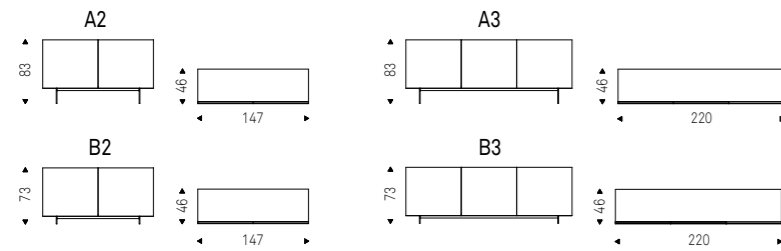

Focus CrystalArt

Paolo Cattelan | 2020

Madia contenitore a due o tre ante in legno laccato bianco opaco, graphite opaco o titanio. Ante in cristallo extrachiaro con stampa artistica decorativa in due varianti colore e profili in alluminio verniciato titanio goffrato. Piedini in acciaio inox lucido, verniciati bianco o graphite opaco. Ripiani interni in cristallo trasparente.

Optional: cassetto interno posizionabile su ognuna delle ante.
Optional: top in cristallo extrachiaro con stampa artistica decorativa in due varianti colore in tinta con le ante.

Sideboard 2 or 3 doors in matt white, matt graphite or titanium lacquered wood. Doors in extra clear glass with artistic decorative printing in two different colours and embossed titanium aluminum profiles. Polished stainless steel feet, matt white or graphite varnished. Internal clear glass shelves.

Optional: internal drawer in each door.

Optional: extra clear glass top with artistic decorative printing in two different colours matching the doors colour.