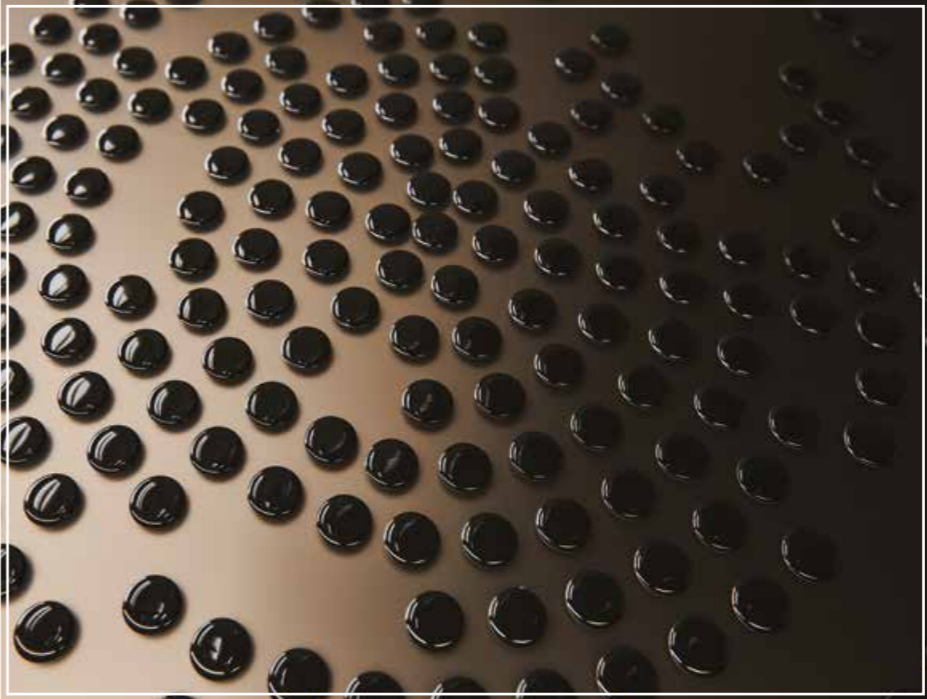

VOYAGER B3 sideboard with matt graphite structure and doors in bronze frosted mirrored glass with glossy black decorations