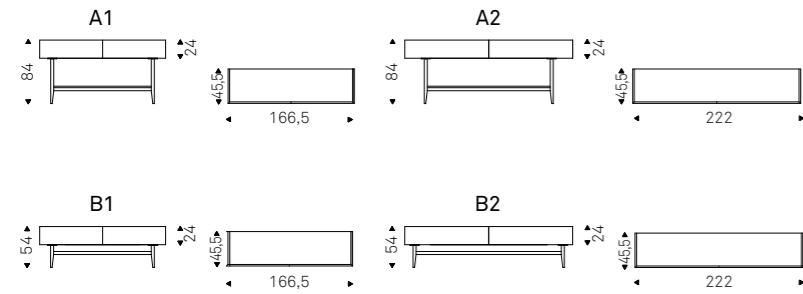

Horizon

Alessio Bassan | 2015

Madia/console/porta TV a 2 cassetti in noce Canaletto o rovere bruciato. Top in cristallo extrachiario acidato verniciato moka. Base in acciaio verniciato goffrato graphite. Versione A1 e A2 con ripiano inferiore in noce Canaletto o rovere bruciato.

Sideboard/console/ TV stand with 2 drawers in Canaletto walnut or burned oak. Top in moka painted frosted extra clear glass. Graphite embossed lacquered steel base. A1 and A2 versions with lower shelf in Canaletto walnut or burned oak.