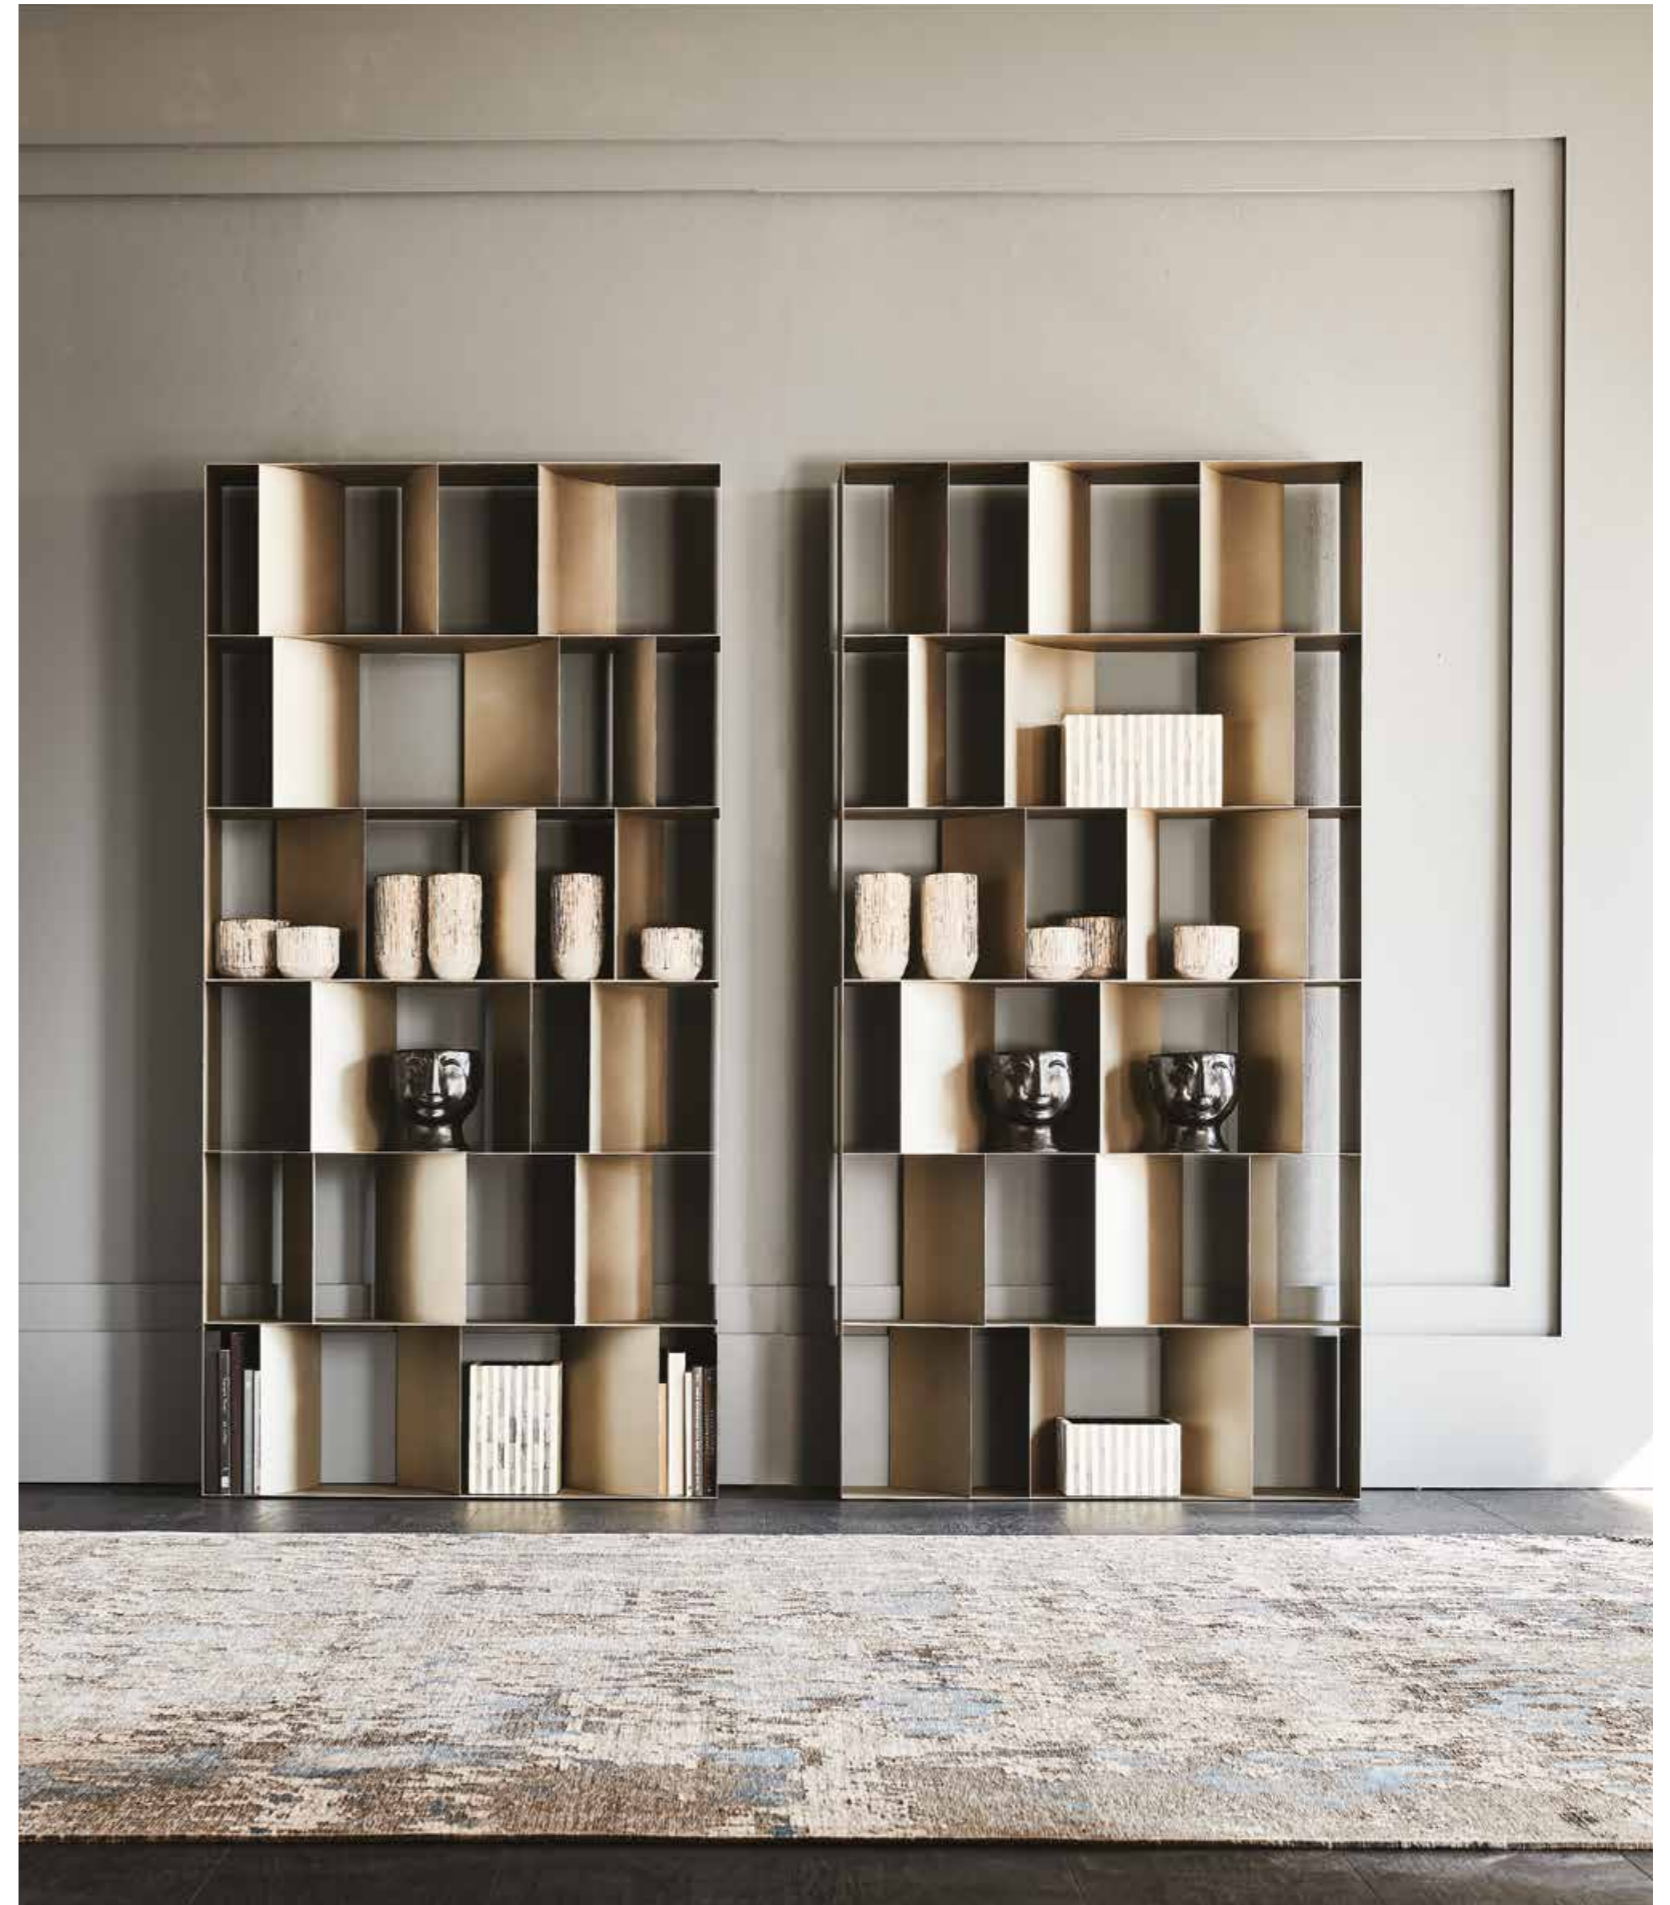

Nautilus

Brogliato Traverso | 2019

Libreria in acciaio goffrato titanio, bronzo, graphite o nero, componibile mediante affiancamento o sovrapposizione del singolo modulo. Fissaggio a parete necessario se non provvisto di zavorra optional.

Bookcase in titanium, bronze, graphite or black embossed lacquered steel, each unit can be set up side by side or stackable. Wall anchorage is necessary if the optional ballast is not fixed.