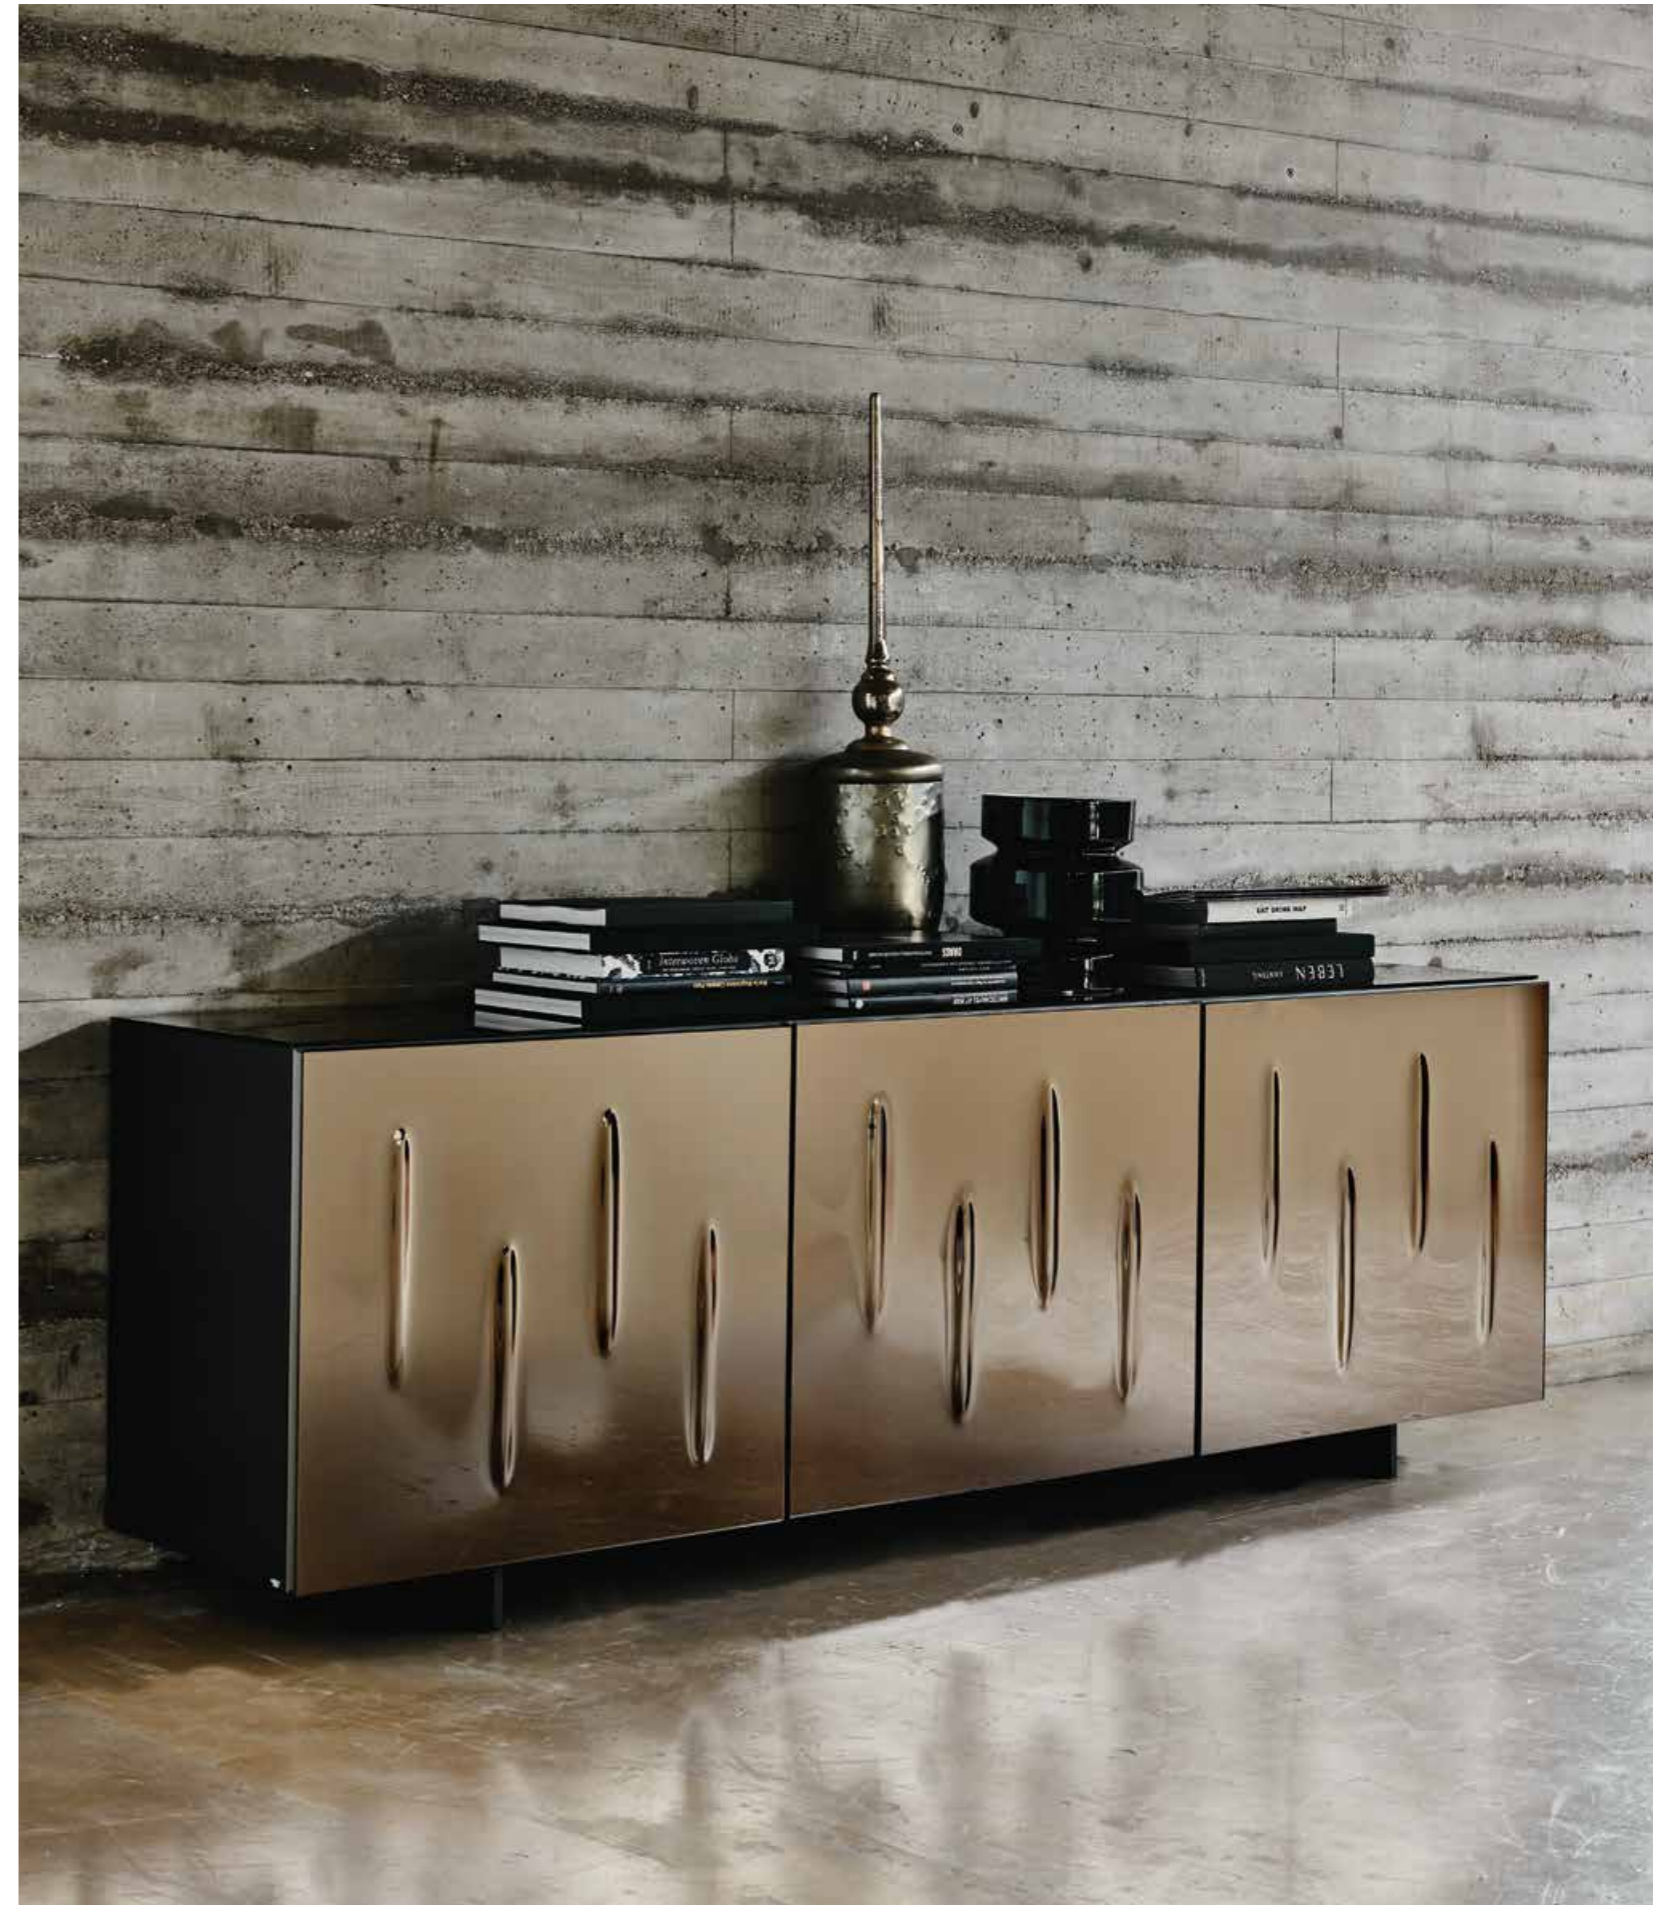

Carnaby

R. industrial design | 2019

Madia contenitore a due o tre ante in legno laccato moka lucido, bianco lucido, bianco opaco, graphite opaco o titanio. Ante in cristallo bombato specchiato bronzo o fumé con profili in alluminio verniciato titanio gofrato. Piedini in acciaio inox lucido, verniciati graphite o bianco opaco. Ripiani interni in cristallo trasparente.

Optional: cassetto interno posizionabile su ognuna delle ante.
Optional: top in cristallo specchiato in tinta con le ante.

Sideboard 2 or 3 doors lacquered glossy moka, glossy white, matt white, matt graphite or titanium. Doors in smoked grey or bronze convex mirrored glass with embossed titanium aluminum profiles. Polished stainless steel feet, matt graphite or white varnished. Internal clear glass shelves.

Optional: internal drawer in each door.

Optional: mirrored glass top matching the doors colour.