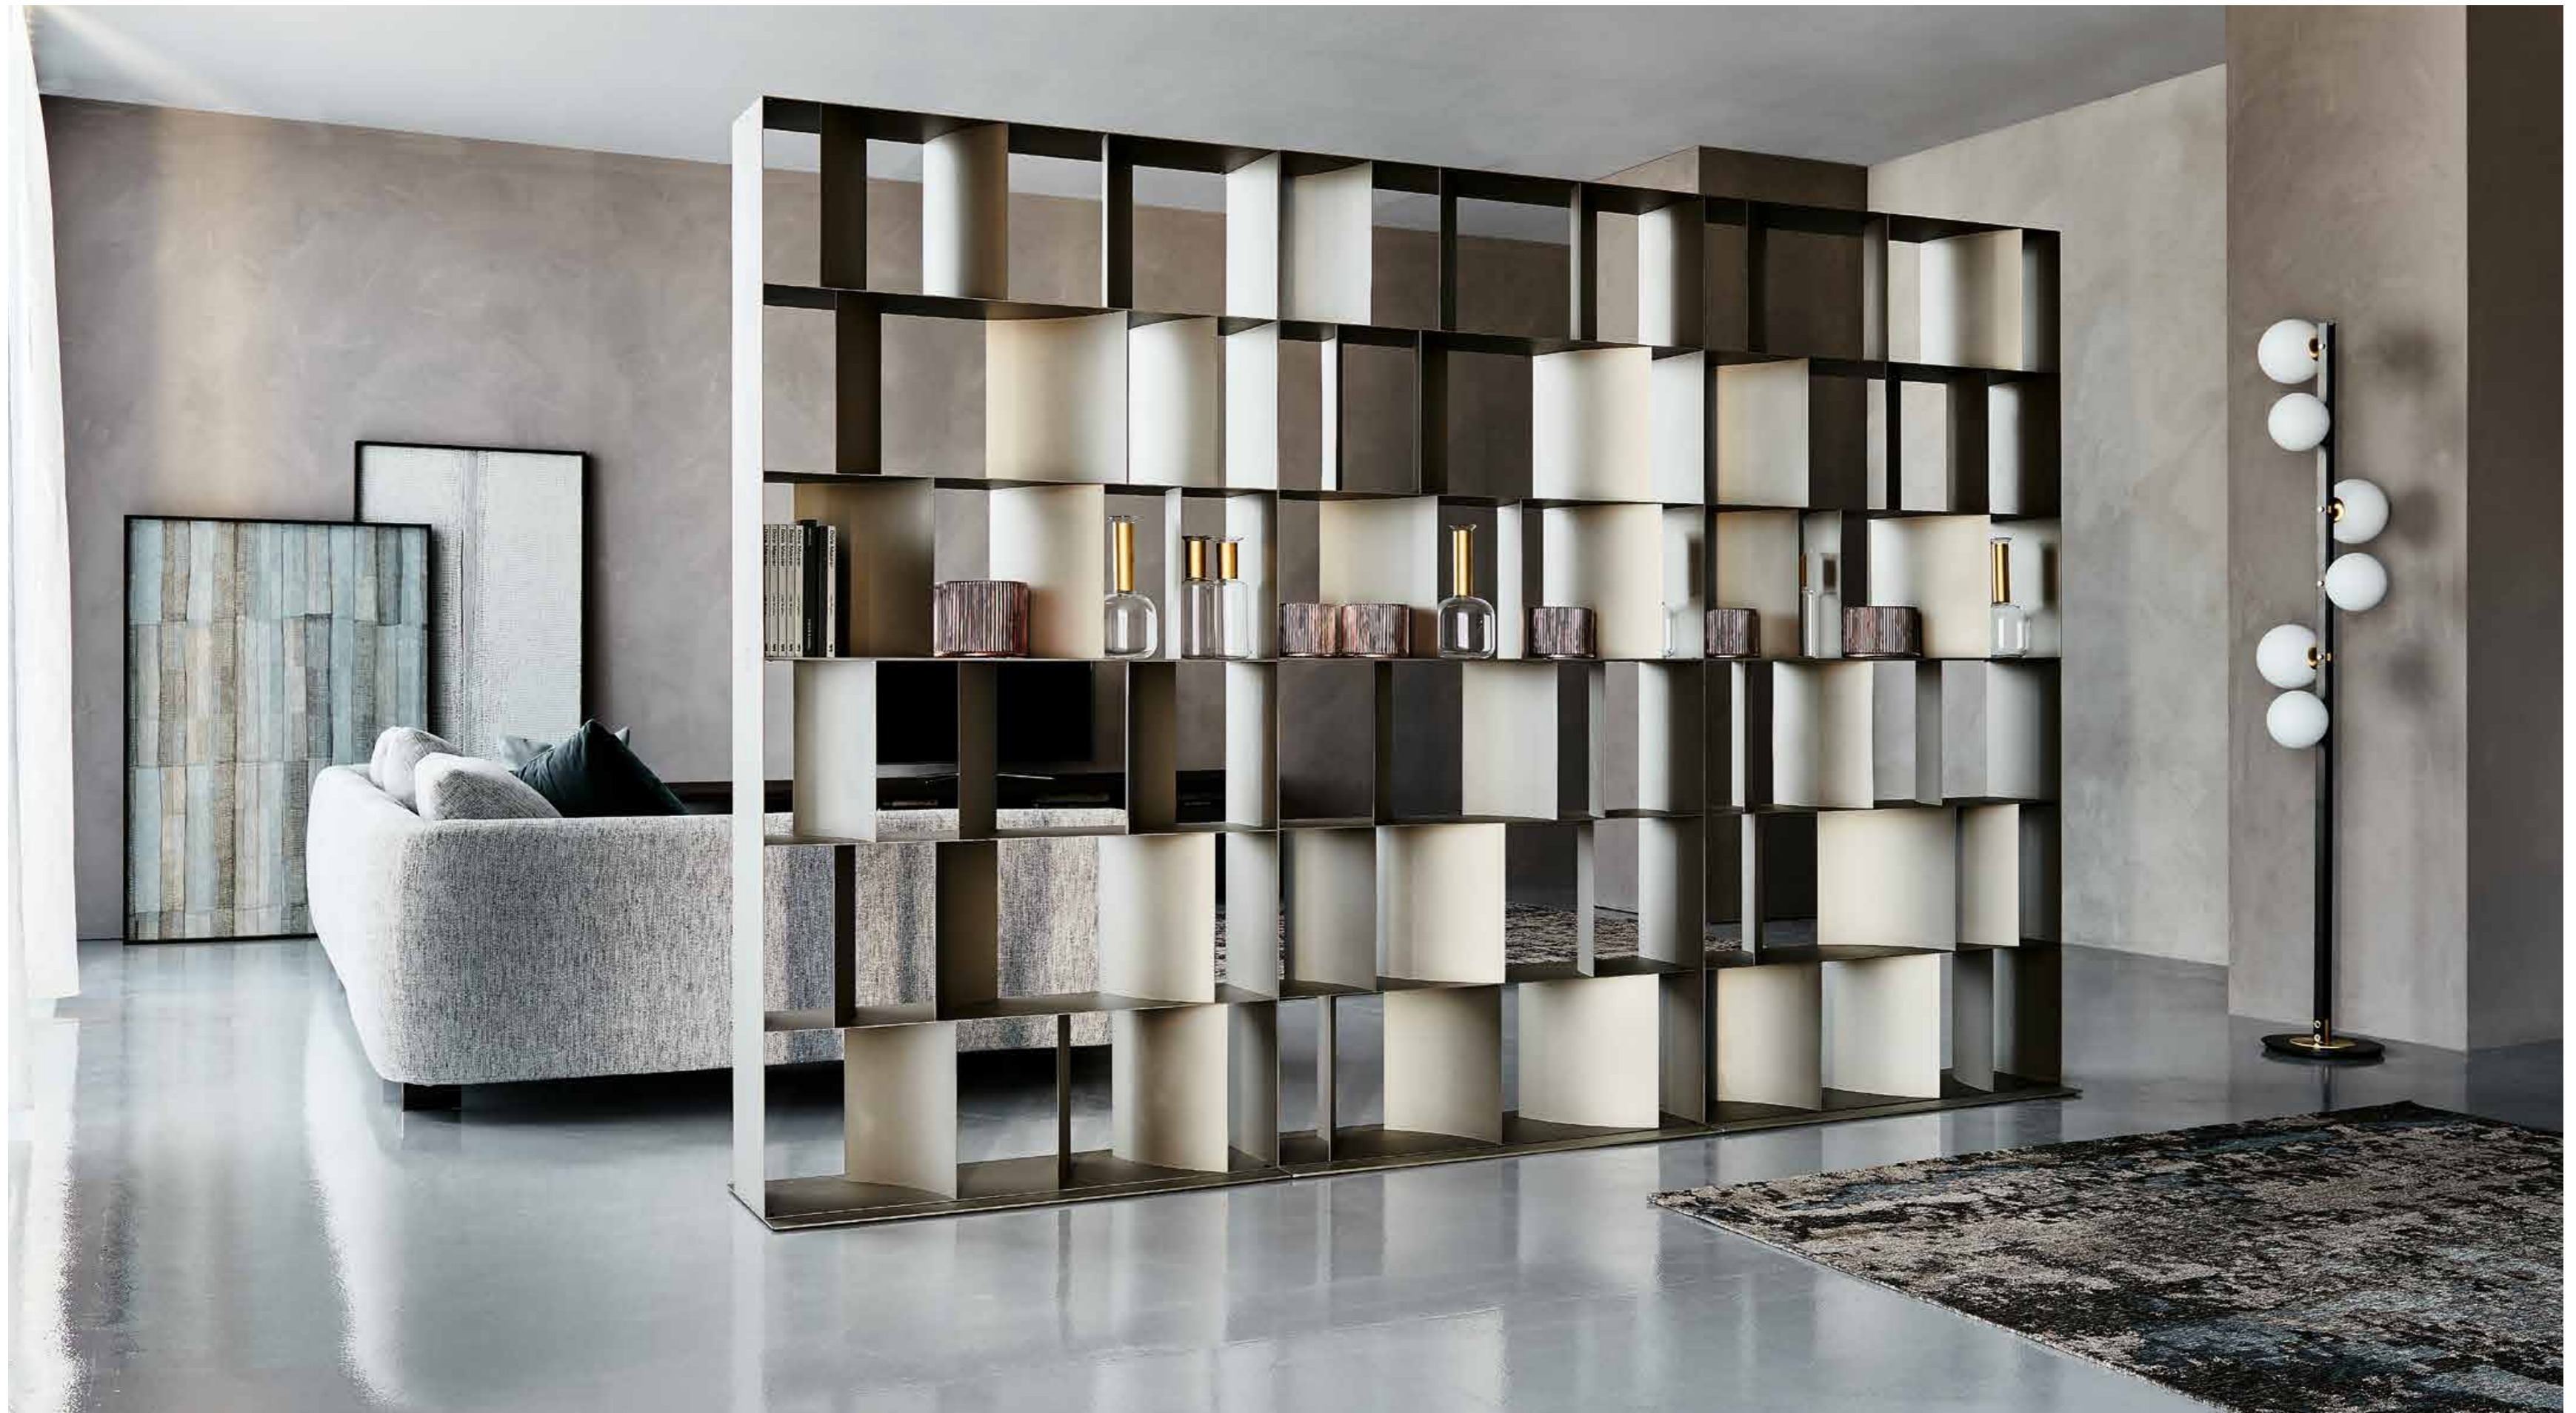

NAUTILUS bookcases
in titanium - RADJA rug