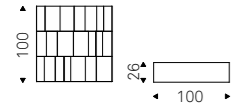

Nautilus

Brogliato Traverso | 2019

Libreria in acciaio goffrato titanio, bronzo, graphite o nero, componibile mediante affiancamento o sovrapposizione del singolo modulo. Fissaggio a parete necessario se non provvisto di zavorra optional.

Bookcase in titanium, bronze, graphite or black embossed lacquered steel, each unit can be set up side by side or stackable. Wall anchorage is necessary if the optional ballast is not fixed.