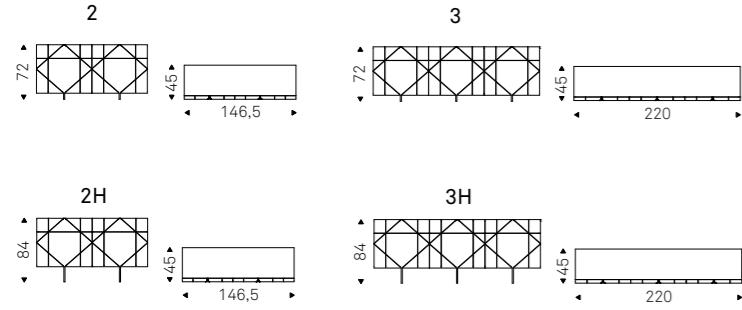

Tropez

Modus Studio | 2012

Madia contenitore con ante e cassetti laccati bianco opaco. Piedi in metacrilato trasparente. Optional: ripiani interni in cristallo trasparente.

Sideboard with matt white lacquered doors and drawers. Feet in transparent methacrylate. Optional: internal clear glass shelves.

TROPEZ 3 sideboard in matt white