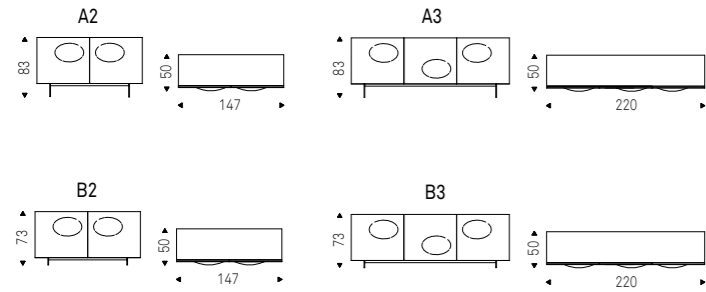

Paramount

Andrea Lucatello | 2017

Madia contenitore a due o tre ante in legno laccato moka lucido, bianco lucido, bianco opaco, graphite opaco o titanio. Ante in cristallo bombato specchiato bronzo o fumé con profili in alluminio verniciato titanio gofrato. Piedini in acciaio inox lucido, verniciati graphite o bianco opaco. Ripiani interni in cristallo trasparente.

Optional: cassetto interno posizionabile su ognuna delle ante.
Optional: top in cristallo specchiato in tinta con le ante.

Sideboard 2 or 3 doors lacquered glossy moka, glossy white, matt white, matt graphite or titanium. Doors in smoked grey or bronze convex mirrored glass with embossed titanium aluminum profiles. Polished stainless steel feet, matt graphite or white varnished. Internal clear glass shelves.

Optional: internal drawer in each door.
Optional: mirrored glass top matching the doors colour.