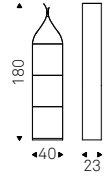

Swing

Pierpaolo Zanchin | 2013

Libreria in acciaio verniciato goffrato graphite o bianco.

Bookcase in graphite or white embossed lacquered steel.

SWING bookcases in graphite
- BILLY KERAMIK coffee tables
with black base and alabastro
ceramic top