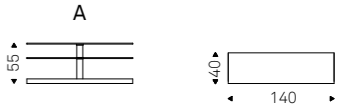

Play

Paolo Cattelan | 2006

Porta TV su ruote con passacavi per televisori a schermo piatto. Ripiani in cristallo mix (trasparente e sabbiato) e struttura in acciaio inox lucido.

Flat TV unit on wheels with cable cover. Mixed (clear and frosted) glass shelves and polished stainless steel frame.