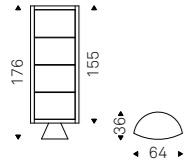

Saba

Aldo Greco | 2014

Vetrina girevole in cristallo trasparente extrachiaro e struttura in noce Canaletto o rivestita in pelle come da campionario. Ripiani interni in cristallo trasparente extrachiaro. Base in acciaio verniciato gofrato graphite. Con luce a led.

Swiveling extra clear glass showcase with Canaletto walnut frame or covered in soft leather as per sample card. Internal extra clear glass shelves. Base in graphite embossed lacquered steel. Led light included.

◀ SABA showcase with frame covered in soft leather 891 testa di moro
▶ SABA showcase with frame covered in soft leather 947 oyster