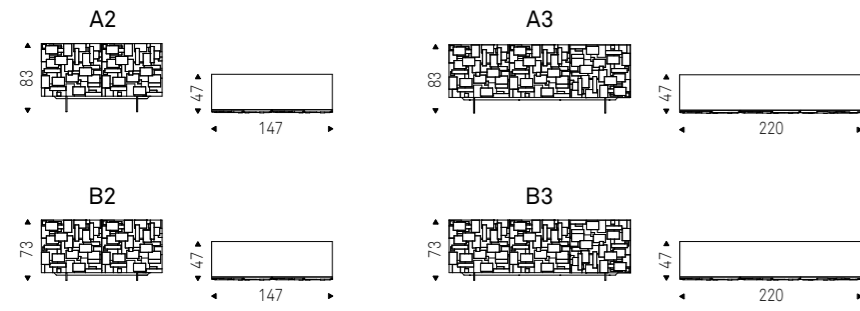

Labyrinth

Andrea Lucatello | 2010

Madia contenitore in legno e ante in poliuretano rigido laccato bianco o graphite opaco. Piedini in acciaio inox lucido, verniciati bianco o graphite opaco. Ripiani interni in cristallo trasparente. Optional: cassetto interno posizionabile su ognuna delle ante.

Sideboard in matt white or matt graphite lacquered wood with rigid polyurethane doors. Polished stainless steel feet, matt graphite or white varnished. Internal shelves in clear glass. Optional: internal drawer in each door.

LABYRINTH B3 sideboard in matt white - TAXEDO mirror in mirrored glass and frame covered in soft leather 946 marrone - SABLIER lamp