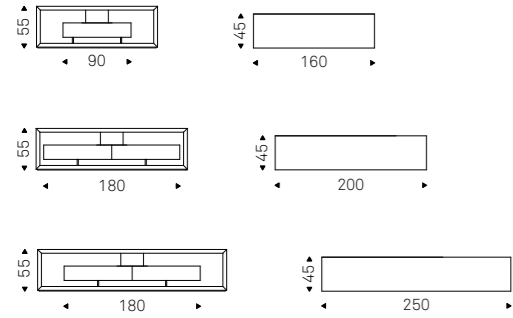

Boxer

Paolo Cattelan | 2015

Mobile porta tv con struttura verniciata gofrato graphite o bianco. Cassetiera e ante in noce Canaletto, gofrato graphite o bianco. Versione 160 con anta a ribalta, versioni 200 e 250 con anta a ribalta (sx) e cassetto (dx)

TV cabinet with graphite or white embossed lacquered frame. Canaletto walnut, white or graphite embossed lacquered drawer unit and doors. 160cm version with flap door, 200cm and 250cm versions with flap door (L) and drawer (R).

◀ BOXER TV cabinet with graphite structure and Canaletto walnut drawer/doors
▶ BOXER TV cabinet with white structure and Canaletto walnut drawer/doors - PENDOLA shelves in Canaletto walnut - LINGOTTO coffee table - RUBIK rug