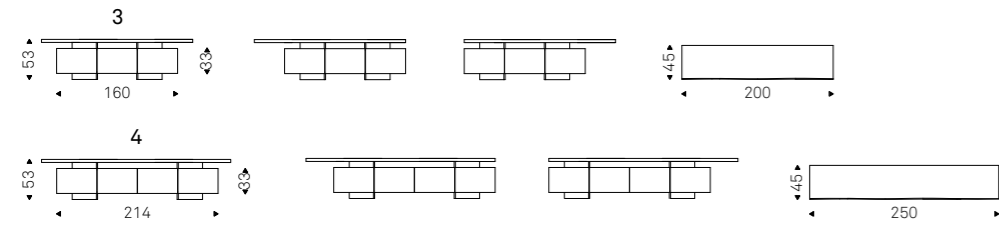

Seneca

Paolo Cattelan | 2013

Mobility porta tv a 3 o 4 ante in legno verniciato bianco o graphite opaco. Piano in tinta o in noce Canaletto, rovere bruciato o rovere naturale con bordo irregolare in massello.

TV cabinet with 3 or 4 wooden doors painted in matt white or graphite. Top in the same color of the frame or in solid Canaletto walnut, burned oak or natural oak with irregular edges.

◀ SENECA TV cabinet with white structure and Canaletto walnut top - CROSS shelves - RIO coffee tables with graphite base - DARWIN rug
▶ SENECA TV cabinet with graphite structure and Canaletto walnut top - MAPOON rug - PENDOLA shelves in white, grey and Canaletto walnut