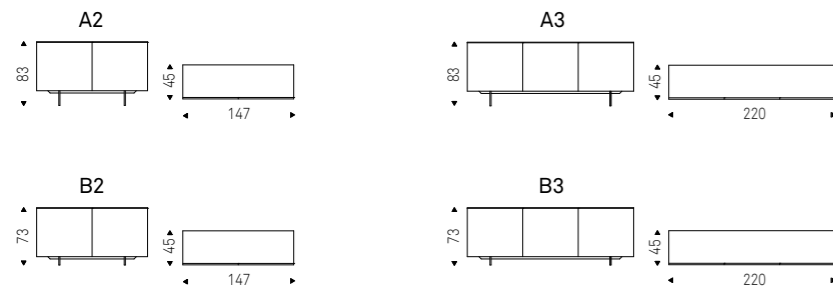

Focus

Paolo Cattelan | 2021

Madia contenitore a due o tre ante in legno laccato bianco opaco. Ante in cristallo extrachiaro verniciato bianco e profili in alluminio verniciato titanio goffrato. Piedini in acciaio inox lucido o verniciati bianco opaco. Ripiani interni in cristallo trasparente. Optional: cassetto interno posizionabile su ognuna delle ante. Optional: top in cristallo extrachiaro verniciato bianco.

Sideboard 2 or 3 doors in matt white lacquered wood. Doors in extra clear white painted glass and embossed titanium aluminum profiles. Polished stainless steel feet or matt white varnished. Internal clear glass shelves. Optional: internal drawer in each door. Optional: extra clear white painted glass top.