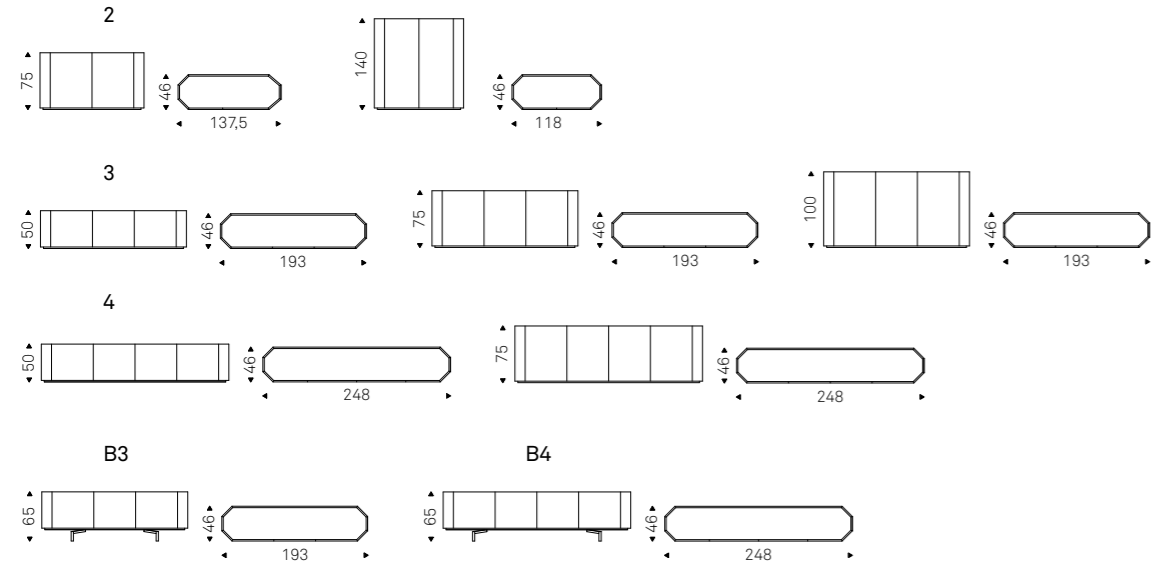

Chelsea

Alessio Bassan | 2010

Madia contenitore in legno laccato bianco opaco o titanio. Top in cristallo extrachiaro verniciato bianco o specchiato bronzo. Ripiani interni in cristallo trasparente. Versioni B con base in acciaio cromato o verniciato graphite o bianco opaco.

Sideboard in matt white lacquered or titanium wood. Top in extra clear white or bronze mirrored glass. Internal clear glass shelves. B version with chrome steel base or matt graphite or white varnished.