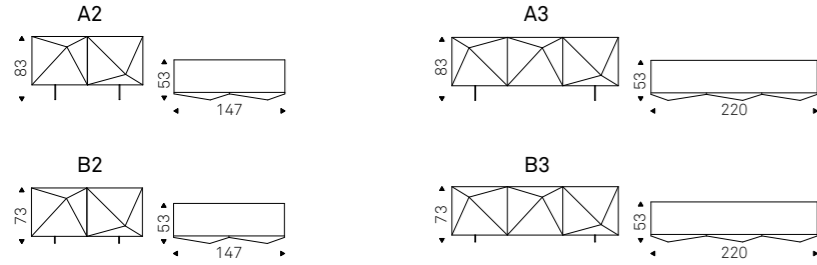

Kayak

Andrea Lucatello | 2009

Madia contenitore a due o tre ante in legno laccato bianco lucido, nero lucido, moka lucido, rosso lucido, graphite opaco, titanio, Brushed Bronze o Brushed Grey. Piedini in acciaio inox lucido, verniciati graphite o bianco opaco. Ripiani interni in cristallo trasparente. Optional: cassetto interno posizionabile su ognuna delle ante.

Sideboard 2 or 3 doors in polished lacquered glossy black, glossy white, glossy moka, glossy red, matt graphite, titanium, Brushed Bronze or Brushed Grey. Polished stainless steel feet, matt graphite or white varnished. Internal clear glass shelves. Optional: internal drawer in each door.