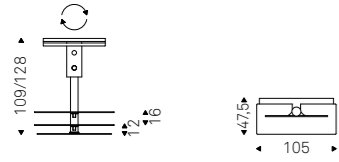

Vision

E. Zenere & A. Danese | 2005

Porta TV girevole. Struttura cromata, ripiani in cristallo trasparente e base in acciaio inox satinato, con passacavi.

Swiveling TV unit. Chromed structure, clear glass shelves and satin stainless steel base, with cable cover.