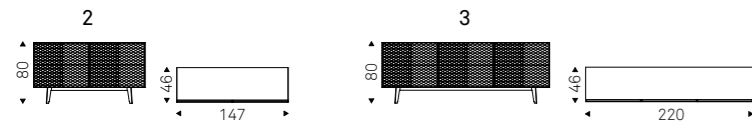

Absolut

Paolo Cattelan | 2017

Madia contenitore a due o tre ante in legno goffrato graphite, bianco, nero o in legno laccato titanio. Base in acciaio goffrato in tinta o goffrato titanio. Ante rivestite in ecopelle o pelle trapuntata nei colori come da campionario con profili in alluminio verniciato titanio goffrato. Ripiani interni in cristallo trasparente. Optional: cassetto interno posizionabile su ognuna delle ante. Optional: top in cristallo extrachiaro acidato verniciato bianco, graphite o nero o in cristallo specchiato bronzo.

Sideboard 2 or 3 doors in lacquered graphite, white, black embossed wood or lacquered titanium wood. Embossed steel base in the same color or lacquered titanium. Doors covered and quilted in synthetic leather or soft leather as per sample card with embossed titanium aluminum profiles. Internal clear glass shelves. Optional: internal drawer in each door. Optional: top in extra clear frosted glass painted white, graphite or black or bronze mirrored glass.