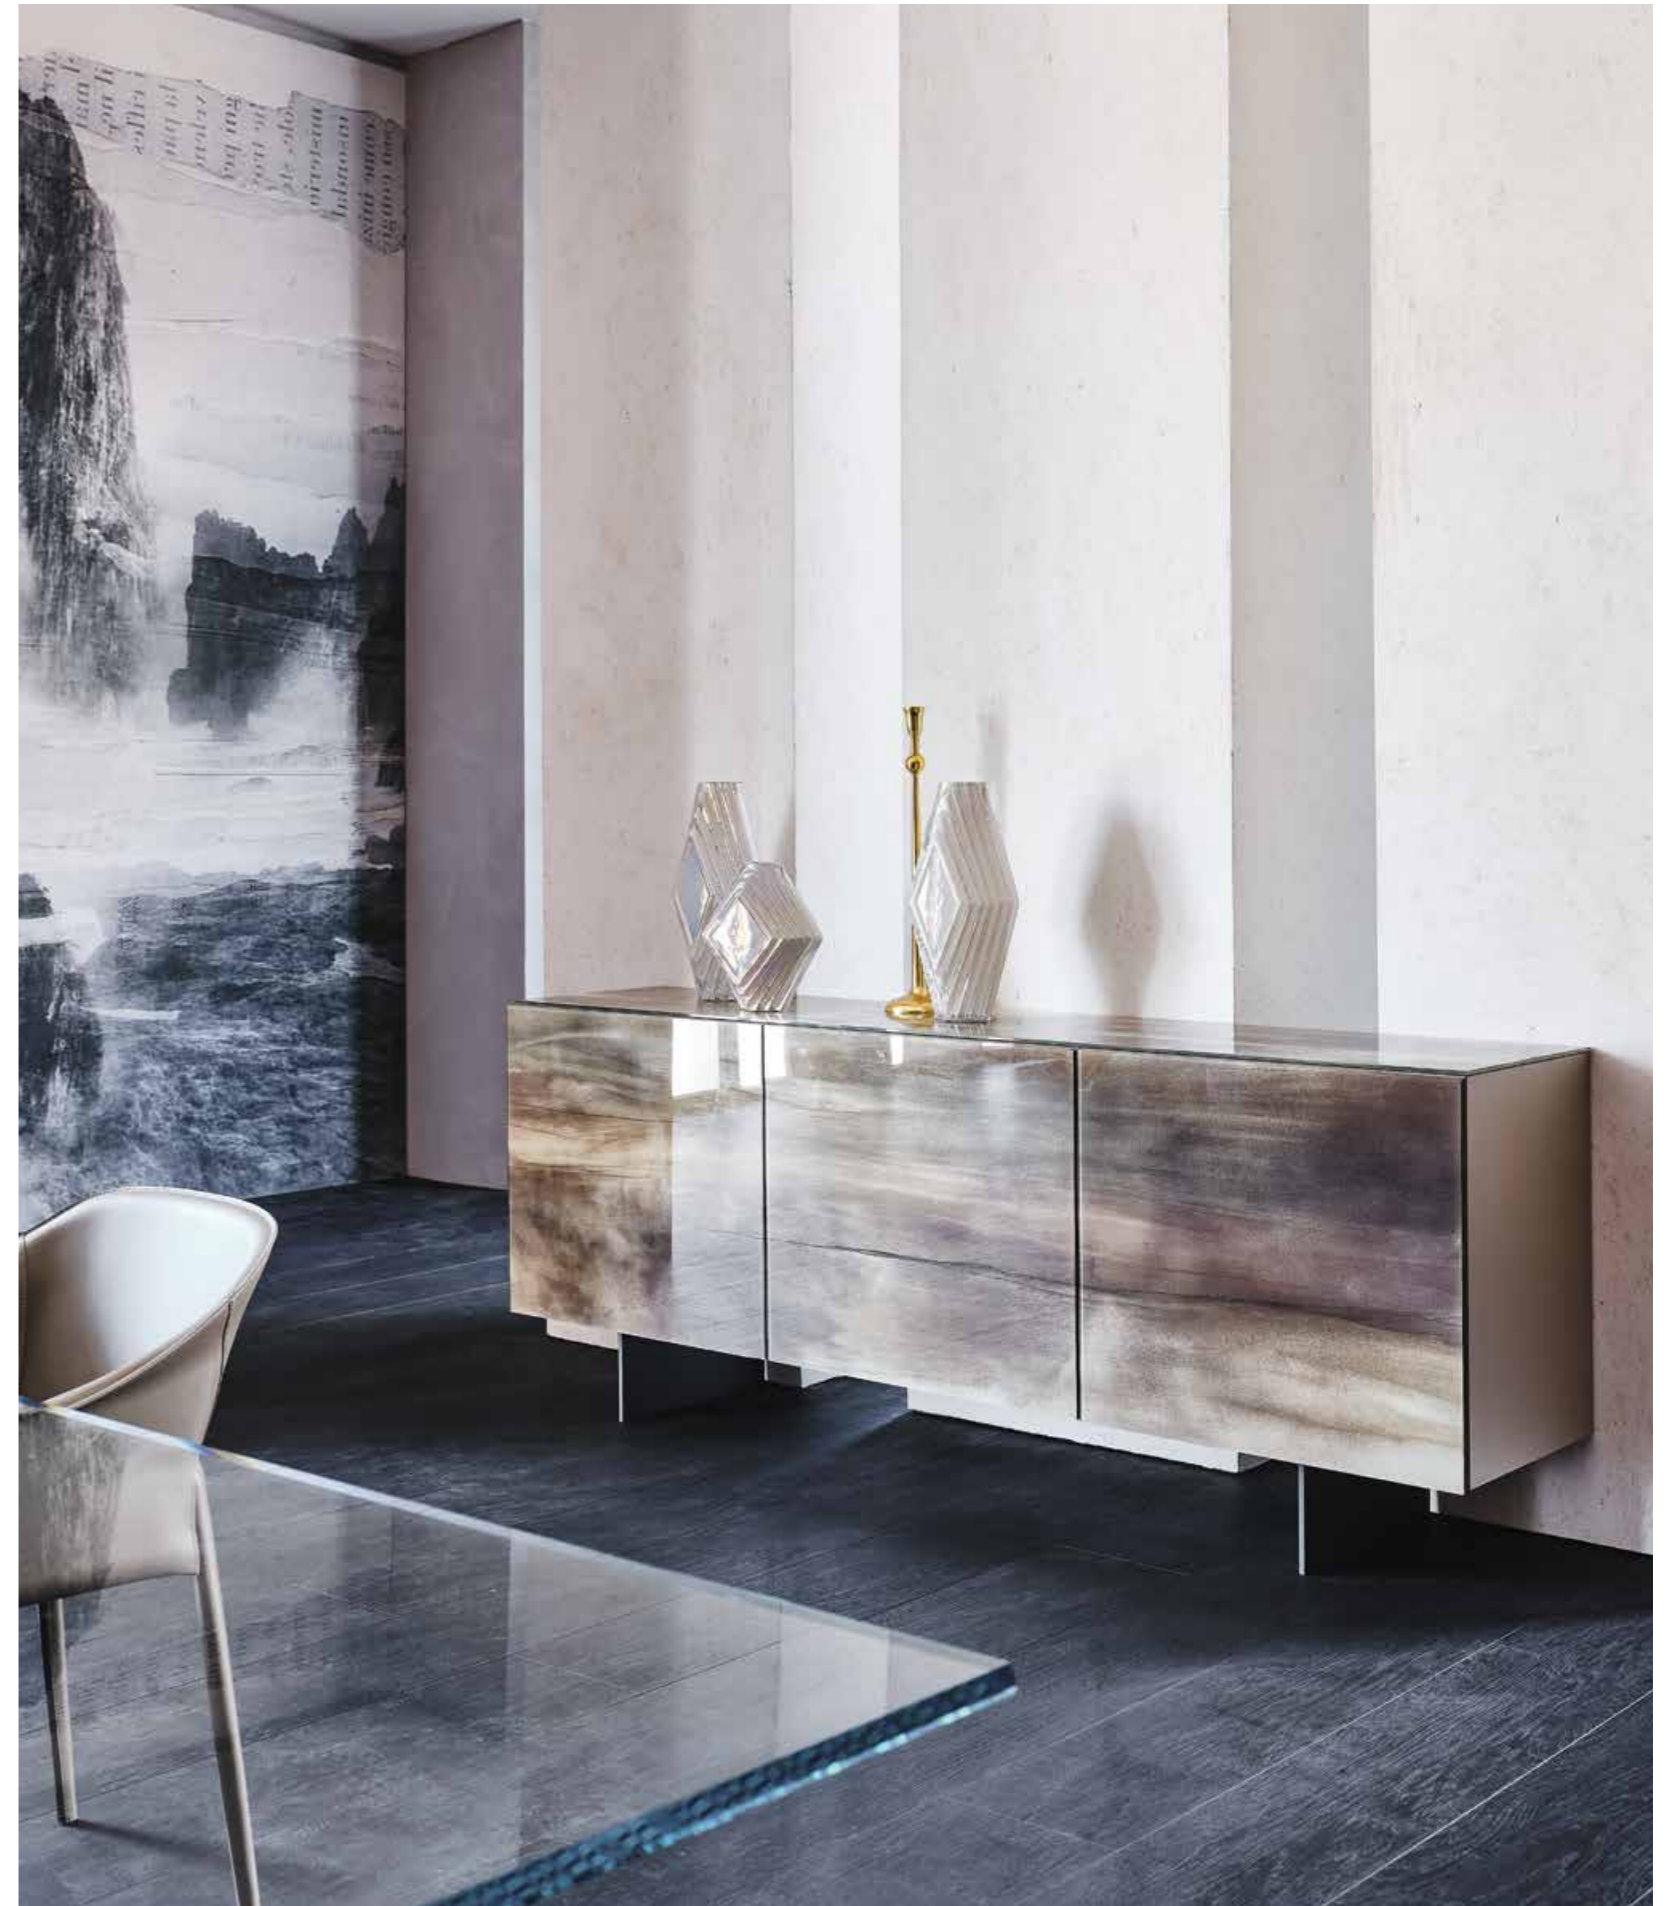

Focus CrystalArt

Paolo Cattelan | 2020

Madia contenitore a due o tre ante in legno laccato bianco opaco, graphite opaco o titanio. Ante in cristallo extrachiaro con stampa artistica decorativa in due varianti colore e profili in alluminio verniciato titanio goffrato. Piedini in acciaio inox lucido, verniciati bianco o graphite opaco. Ripiani interni in cristallo trasparente.

Optional: cassetto interno posizionabile su ognuna delle ante.
Optional: top in cristallo extrachiaro con stampa artistica decorativa in due varianti colore in tinta con le ante.

Sideboard 2 or 3 doors in matt white, matt graphite or titanium lacquered wood. Doors in extra clear glass with artistic decorative printing in two different colours and embossed titanium aluminum profiles. Polished stainless steel feet, matt white or graphite varnished. Internal clear glass shelves.

Optional: internal drawer in each door.

Optional: extra clear glass top with artistic decorative printing in two different colours matching the doors colour.