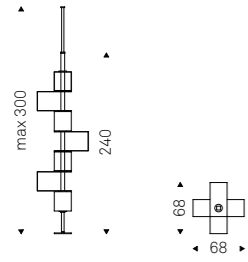

Tokyo

Andrea Lucatello | 2016

Libreria a soffitto con struttura e ripiani in acciaio verniciato gofrato titanio, graphite, bianco o nero e inserti in noce Canaletto o rovere bruciato.

Bookcase with frame and shelves in titanium, graphite, white or black embossed lacquered steel and Canaletto walnut or burned oak inserts.