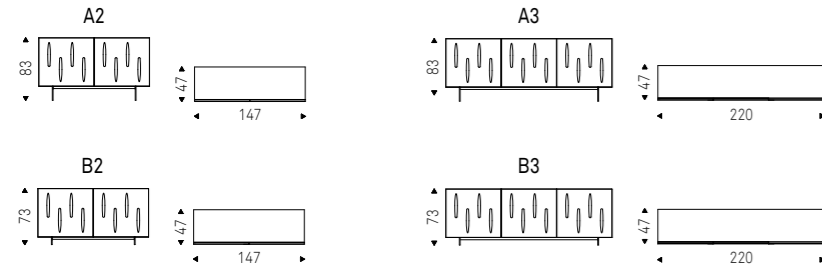

Carnaby

R. industrial design | 2019

Madia contenitore a due o tre ante in legno laccato moka lucido, bianco lucido, bianco opaco, graphite opaco o titanio. Ante in cristallo bombato specchiato bronzo o fumé con profili in alluminio verniciato titanio gofrato. Piedini in acciaio inox lucido, verniciati graphite o bianco opaco. Ripiani interni in cristallo trasparente.

Optional: cassetto interno posizionabile su ognuna delle ante.
Optional: top in cristallo specchiato in tinta con le ante.

Sideboard 2 or 3 doors lacquered glossy moka, glossy white, matt white, matt graphite or titanium. Doors in smoked grey or bronze convex mirrored glass with embossed titanium aluminum profiles. Polished stainless steel feet, matt graphite or white varnished. Internal clear glass shelves.

Optional: internal drawer in each door.

Optional: mirrored glass top matching the doors colour.