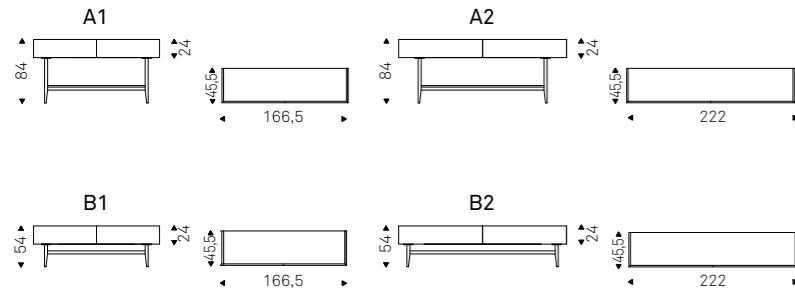

Horizon

Alessio Bassan | 2015

Madia/console/porta TV a 2 cassetti in noce Canaletto o rovere bruciato. Top in cristallo extrachiaro acidato verniciato moka. Base in acciaio verniciato goffrato graphite. Versione A1 e A2 con ripiano inferiore in noce Canaletto o rovere bruciato.

Sideboard/console/ TV stand with 2 drawers in Canaletto walnut or burned oak. Top in moka painted frosted extra clear glass. Graphite embossed lacquered steel base. A1 and A2 versions with lower shelf in Canaletto walnut or burned oak.