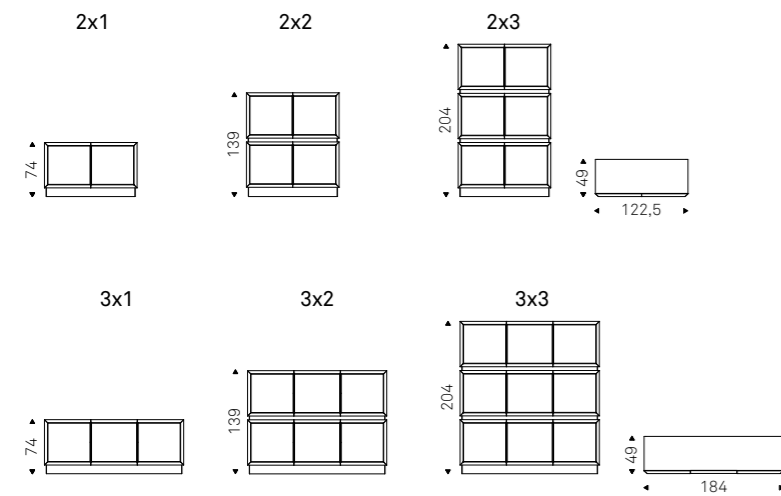

Hilton

Andrea Lucatello | 2014

Credenza con struttura verniciata bianco o graphite opaco. Profili anta verniciati bianco, graphite opaco o noce Canaletto. Ante e ripiani interni in cristallo trasparente extrachiaro.

Credenza 2x1 e 2x2 con top in cristallo extrachiaro verniciato bianco o graphite.

Optional: kit luce interna a led.

Sideboard, display cabinet in matt white or graphite lacquered frame. Door profiles lacquered in matt white or graphite or Canaletto walnut. Doors and internal shelves in extra clear glass.

Sideboard 2x1 and 2x2 with top in white or graphite painted extra clear glass.

Optional: internal led light kit.