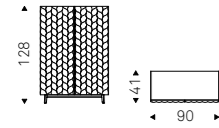

Spiga

Paolo Cattelan | 2020

Madia contenitore in legno gofrato graphite, titanio, Brushed Bronze o Brushed Grey. Piedini in acciaio verniciato gofrato graphite o nero. Interno parzialmente specchiato e ripiani in cristallo fumé.
Optional: kit luce interna a led.

Sideboard in embossed graphite or titanium lacquered wood, Brushed Bronze or Brushed Grey. Feet in graphite or black embossed lacquered steel. Partially mirrored inside and fumé glass shelves.
Optional: internal led light kit.

SPIGA sideboards in brushed bronze
- PLANETA T table lamp