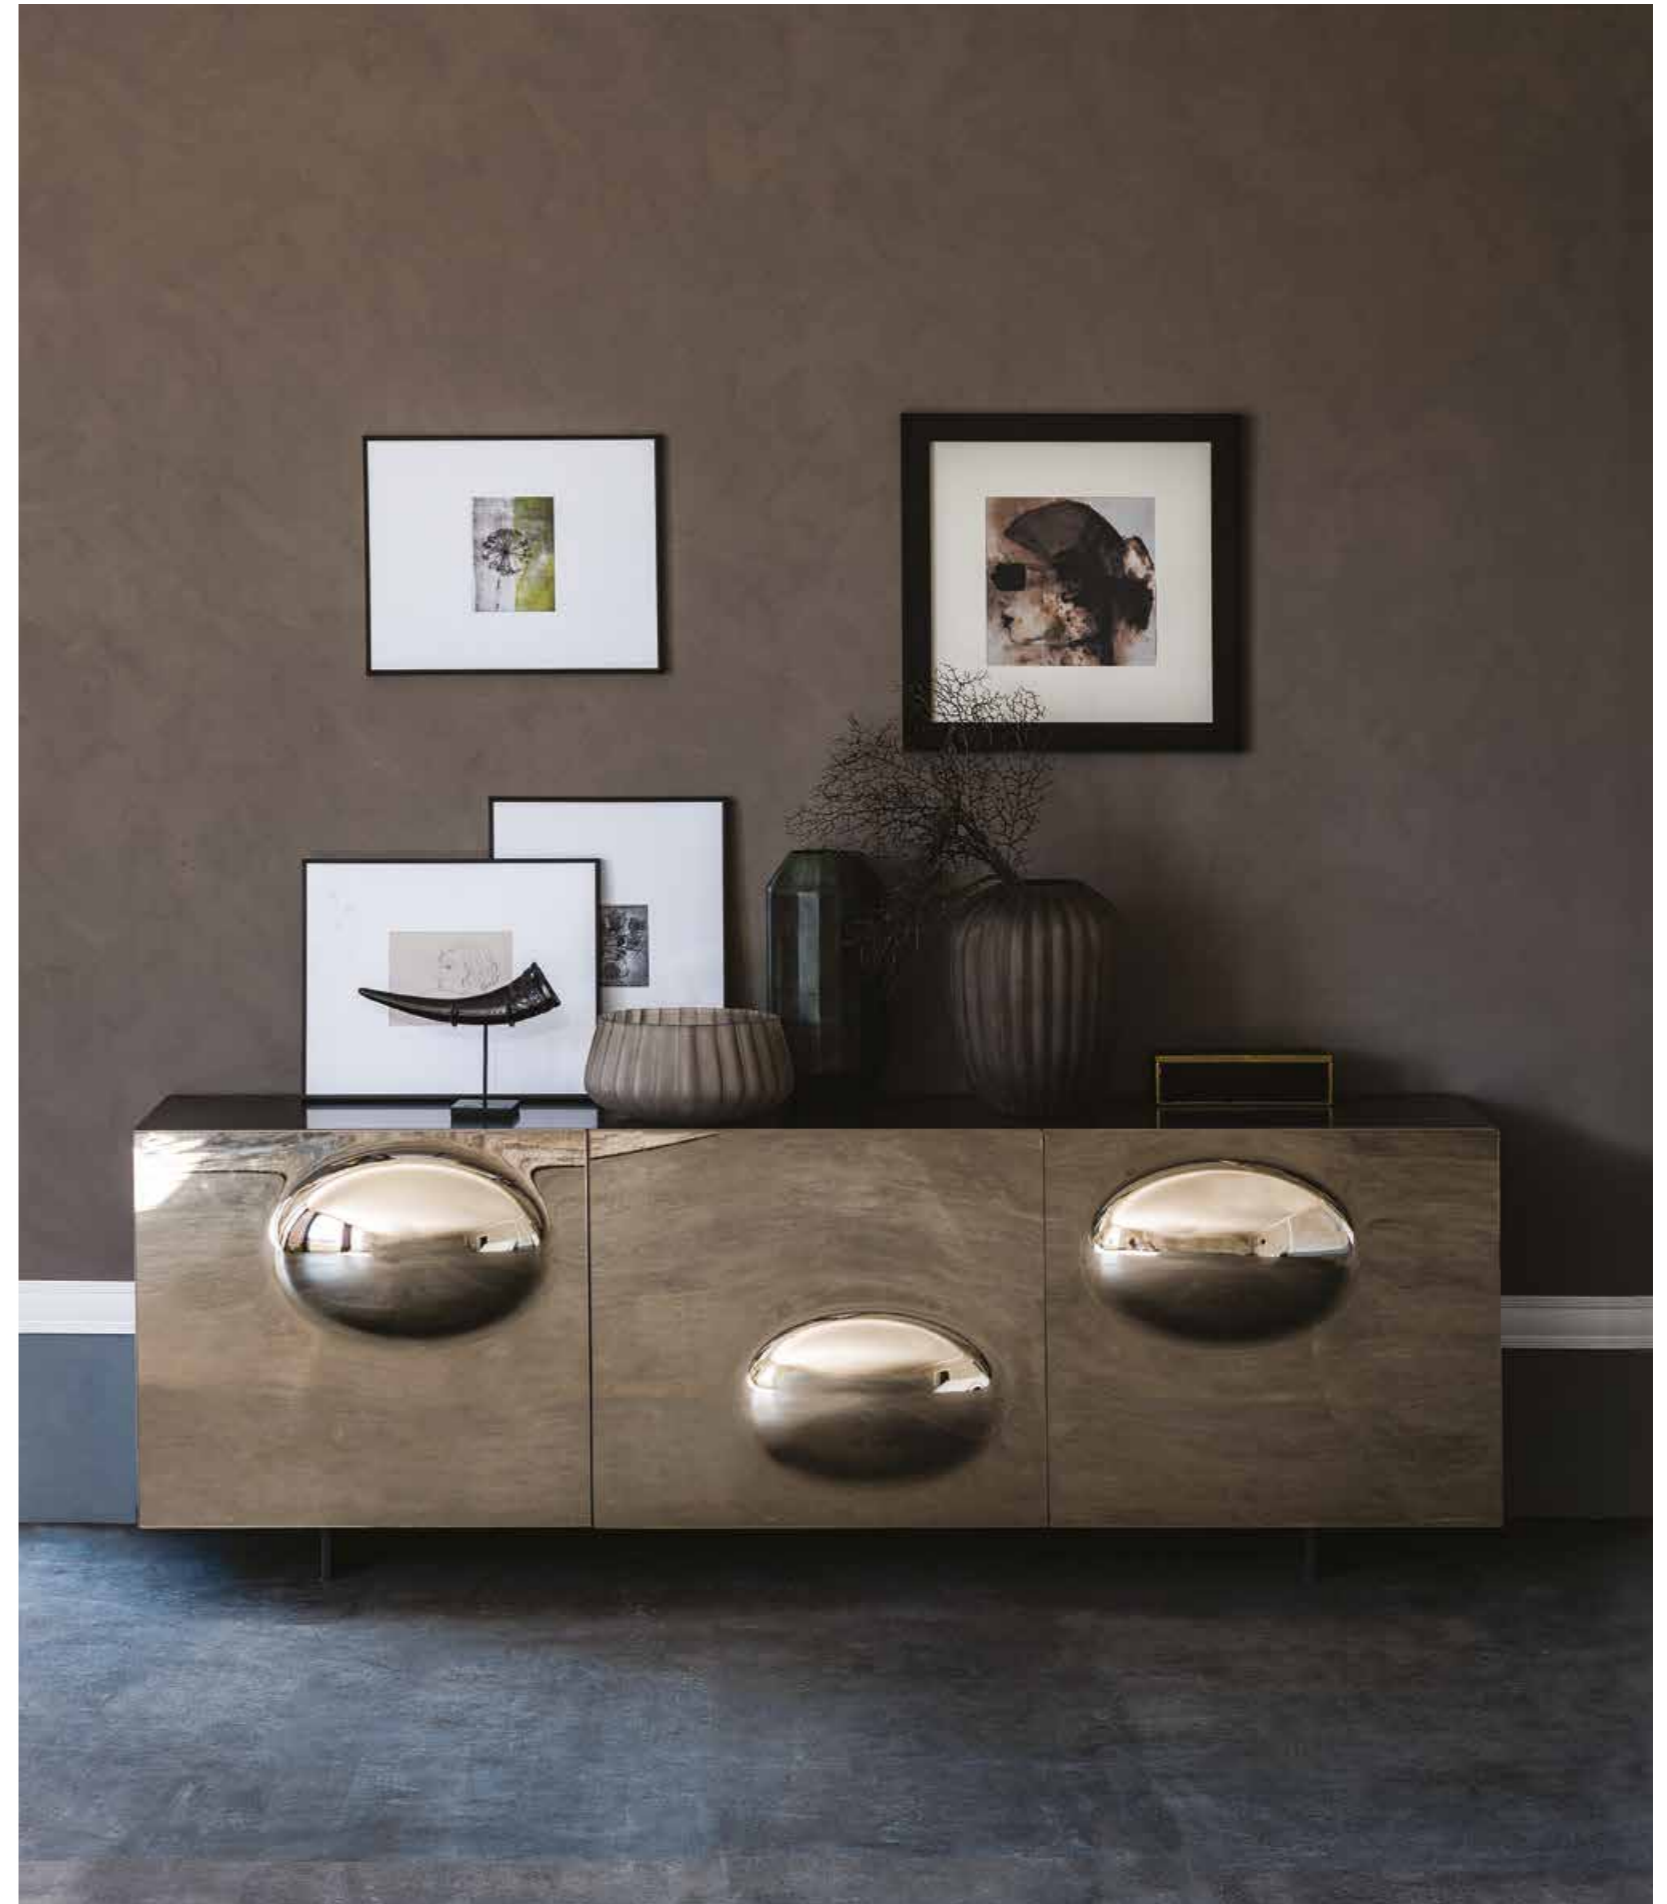

Paramount

Andrea Lucatello | 2017

Madia contenitore a due o tre ante in legno laccato moka lucido, bianco lucido, bianco opaco, graphite opaco o titanio. Ante in cristallo bombato specchiato bronzo o fumé con profili in alluminio verniciato titanio gofrato. Piedini in acciaio inox lucido, verniciati graphite o bianco opaco. Ripiani interni in cristallo trasparente.

Optional: cassetto interno posizionabile su ognuna delle ante.
Optional: top in cristallo specchiato in tinta con le ante.

Sideboard 2 or 3 doors lacquered glossy moka, glossy white, matt white, matt graphite or titanium. Doors in smoked grey or bronze convex mirrored glass with embossed titanium aluminum profiles. Polished stainless steel feet, matt graphite or white varnished. Internal clear glass shelves.

Optional: internal drawer in each door.
Optional: mirrored glass top matching the doors colour.