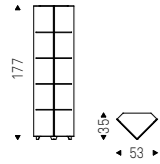

Atelier

Alberto Danese | 2020

Vetrina con struttura e piedi in acciaio verniciato goffrato nero, ante e fianchi in cristallo fumè con fasce in cristallo verniciato nero. Top e fondo in cristallo verniciato nero acidato, schienale interno in ecopelle o pelle trapuntata come da campionario. Ripiani interni in cristallo fumè. Illuminazione a led inclusa.

Showcase with frame and feet in black embossed lacquered steel, doors and sides in fumé glass with stripes in black painted glass. Top and bottom in black painted frosted glass, internal back covered and quilted in soft leather or synthetic leather as per sample card. Internal shelves in fumé glass. Led light included.

ATELIER showcase with internal back in soft leather 948 lino - BOMBÈ chair in soft leather 948 lino, graphite and matt black frame - MUMBAI rug